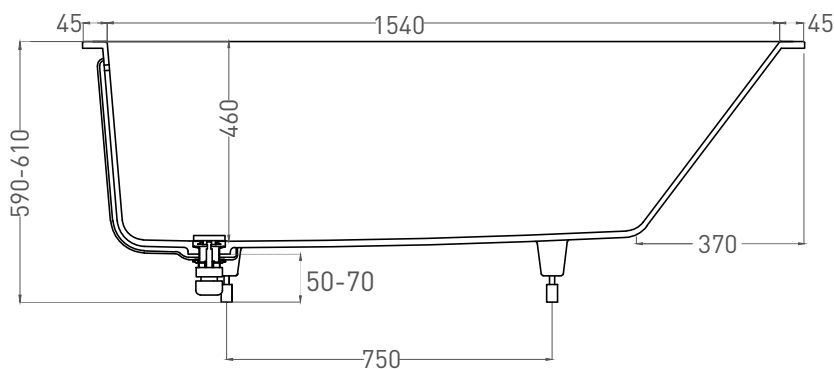

ORNELLA KIT 170x75

ВАННА ВСТРАИВАЕМАЯ МОДИФИКАЦИЯ OVAL

Дизайн: Salini SRL

salini
L'ANIMA DELL'ACQUA

Размеры: 1630 x 675 x 590 / 610 мм

Вес нетто / брутто: 60 / 111 кг

Объем до перелива: 240 л

Глубина до перелива: 390 мм

Материал: S-Stone

Покрытие: матовое

Цвет: RAL / белый

Комплектация: интегрированный слив-перелив, сифон, донный клапан Click-Clack в цвет изделия с логотипом Salini, регулируемые ножки до 2 см

Требуемый смеситель: настенный / напольный

Гарантия: 10 лет

Производство: Италия / Россия

Salini SRL

20122 Italia, Milano, Largo Ildefonso Schuster, 1

info@salini-srl.com

www.salini-srl.com

© Salini SRL - All rights reserved

Все права защищены. Несанкционированное копирование, публикация, полное или частичное воспроизведение запрещены.