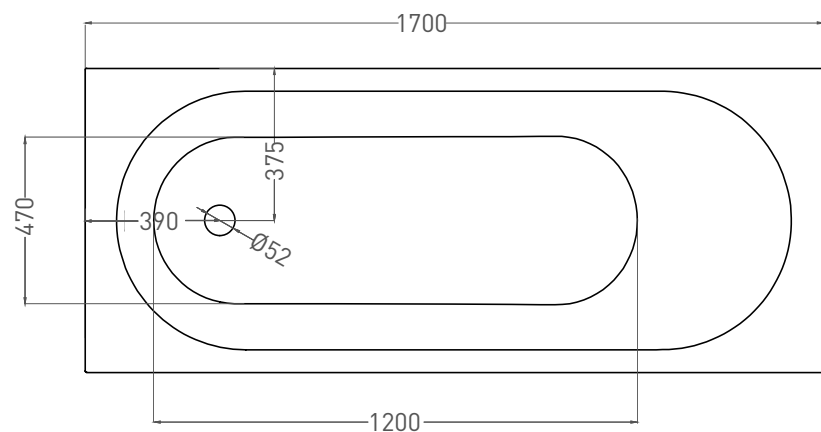

ORNELLA KIT 170x75

ВАННА ВСТРАИВАЕМАЯ 102411G / 102411M

Дизайн: Salini SRL

salini
L'ANIMA DELL'ACQUA

Размеры: 1700 x 750 x 590 / 610 мм

Вес нетто / брутто: 75 / 126 кг

Объём до перелива: 240 л

Глубина до перелива: 390 мм

Материал: S-Sense

Покрытие: глянцевое / матовое

Цвет: RAL / белый

Комплектация: интегрированный слив-перелив, сифон, донный клапан Click-Clack в цвет изделия с логотипом Salini, регулируемые ножки до 2 см

Требуемый смеситель: настенный / напольный

Гарантия: 10 лет

Производство: Италия / Россия

Salini SRL

20122 Italia, Milano, Largo Ildefonso Schuster, 1

info@salini-srl.com

www.salini-srl.com

© Salini SRL - All rights reserved

Все права защищены. Несанкционированное копирование, публикация, полное или частичное воспроизведение запрещены.