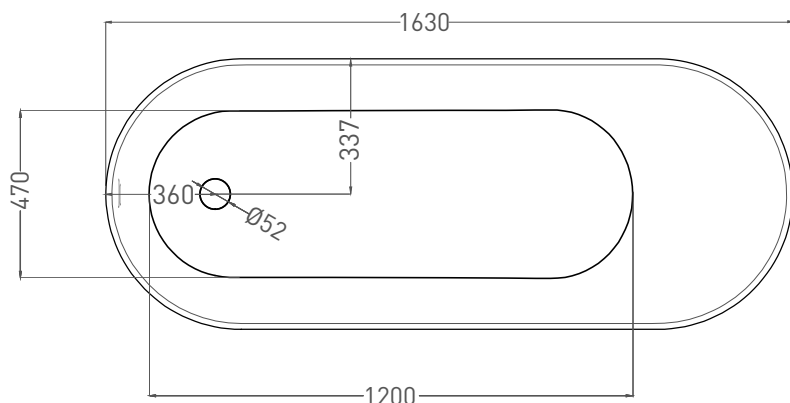

ORNELLA KIT 170x75

ВАННА ВСТРАИВАЕМАЯ МОДИФИКАЦИЯ OVAL

Дизайн: Salini SRL

salini
L'ANIMA DELL'ACQUA

Размеры: 1630 x 675 x 590 / 610 мм

Вес нетто / брутто: 60 / 111 кг

Объем до перелива: 240 л

Глубина до перелива: 390 мм

Материал: S-Stone

Покрытие: матовое

Цвет: RAL / белый

Комплектация: интегрированный слив-перелив, сифон, донный клапан Click-Clack в цвет изделия с логотипом Salini, регулируемые ножки до 2 см

Требуемый смеситель: настенный / напольный

Гарантия: 10 лет

Производство: Италия / Россия

Salini SRL

20122 Italia, Milano, Largo Ildefonso Schuster, 1

info@salini-srl.com

www.salini-srl.com

© Salini SRL - All rights reserved

Все права защищены. Несанкционированное копирование, публикация, полное или частичное воспроизведение запрещены.