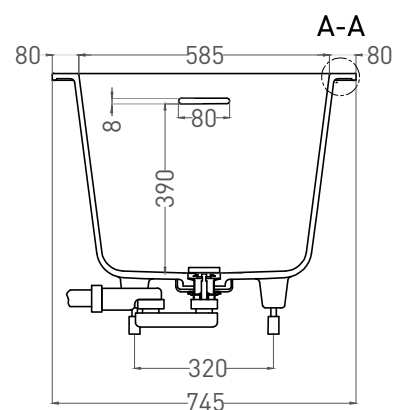

ORNELLA KIT 170x75

ВАННА ВСТРАИВАЕМАЯ 102421M

Дизайн: Salini SRL

salini
L'ANIMA DELL'ACQUA

Размеры: 1690 x 745 x 590 / 610 мм

Вес нетто / брутто: 60 / 111 кг

Объём до перелива: 240 л

Глубина до перелива: 390 мм

Материал: S-Stone

Покрытие: матовое

Цвет: RAL / белый

Комплектация: интегрированный слив-перелив, сифон, донный клапан Click-Clack в цвет изделия с логотипом Salini, регулируемые ножки до 2 см

Требуемый смеситель: настенный / напольный

Гарантия: 10 лет

Производство: Италия / Россия

Salini SRL

20122 Italia, Milano, Largo Ildefonso Schuster, 1

info@salini-srl.com

www.salini-srl.com

© Salini SRL - All rights reserved

Все права защищены. Несанкционированное копирование, публикация, полное или частичное воспроизведение запрещены.