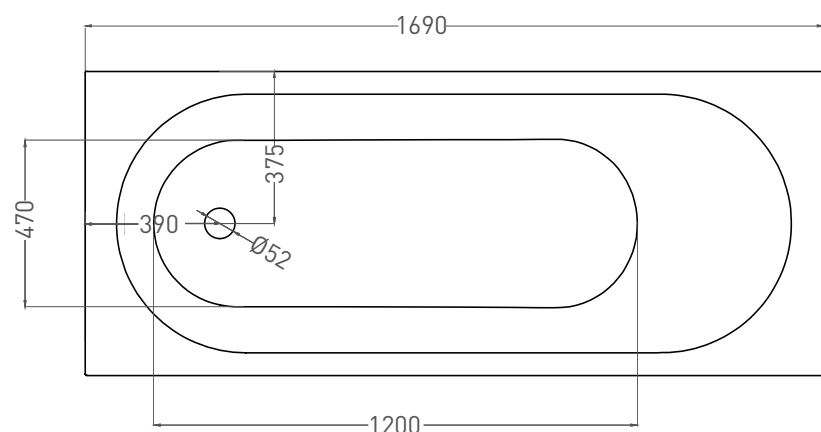

ORNELLA KIT 170x75

ВАННА ВСТРАИВАЕМАЯ 102421M

Дизайн: Salini SRL

salini
L'ANIMA DELL'ACQUA

Размеры: 1690 x 745 x 590 / 610 мм

Вес нетто / брутто: 60 / 111 кг

Объём до перелива: 240 л

Глубина до перелива: 390 мм

Материал: S-Stone

Покрытие: матовое

Цвет: RAL / белый

Комплектация: интегрированный слив-перелив, сифон, донный клапан Click-Clack в цвет изделия с логотипом Salini, регулируемые ножки до 2 см

Требуемый смеситель: настенный / напольный

Гарантия: 10 лет

Производство: Италия / Россия

Salini SRL

20122 Italia, Milano, Largo Ildefonso Schuster, 1

info@salini-srl.com

www.salini-srl.com

© Salini SRL - All rights reserved

Все права защищены. Несанкционированное копирование, публикация, полное или частичное воспроизведение запрещены.