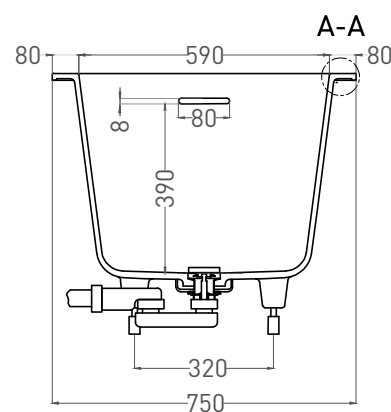

ORNELLA KIT 170x75

ВАННА ВСТРАИВАЕМАЯ 102411G / 102411M

Дизайн: Salini SRL

salini
L'ANIMA DELL'ACQUA

Размеры: 1700 x 750 x 590 / 610 мм

Вес нетто / брутто: 75 / 126 кг

Объём до перелива: 240 л

Глубина до перелива: 390 мм

Материал: S-Sense

Покрытие: глянцевое / матовое

Цвет: RAL / белый

Комплектация: интегрированный слив-перелив, сифон, донный клапан Click-Clack в цвет изделия с логотипом Salini, регулируемые ножки до 2 см

Требуемый смеситель: настенный / напольный

Гарантия: 10 лет

Производство: Италия / Россия

Salini SRL

20122 Italia, Milano, Largo Ildefonso Schuster, 1

info@salini-srl.com

www.salini-srl.com

© Salini SRL - All rights reserved

Все права защищены. Несанкционированное копирование, публикация, полное или частичное воспроизведение запрещены.