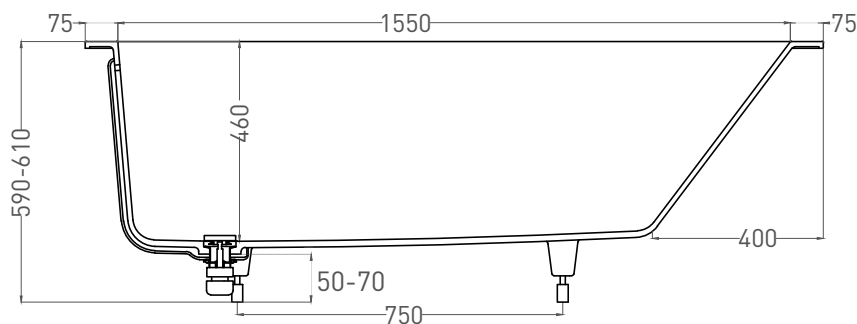

ORNELLA KIT 170x75

ВАННА ВСТРАИВАЕМАЯ 102411G / 102411M

Дизайн: Salini SRL

salini
L'ANIMA DELL'ACQUA

Размеры: 1700 x 750 x 590 / 610 мм

Вес нетто / брутто: 75 / 126 кг

Объём до перелива: 240 л

Глубина до перелива: 390 мм

Материал: S-Sense

Покрытие: глянцевое / матовое

Цвет: RAL / белый

Комплектация: интегрированный слив-перелив, сифон, донный клапан Click-Clack в цвет изделия с логотипом Salini, регулируемые ножки до 2 см

Требуемый смеситель: настенный / напольный

Гарантия: 10 лет

Производство: Италия / Россия

Salini SRL

20122 Italia, Milano, Largo Ildefonso Schuster, 1

info@salini-srl.com

www.salini-srl.com

© Salini SRL - All rights reserved

Все права защищены. Несанкционированное копирование, публикация, полное или частичное воспроизведение запрещены.