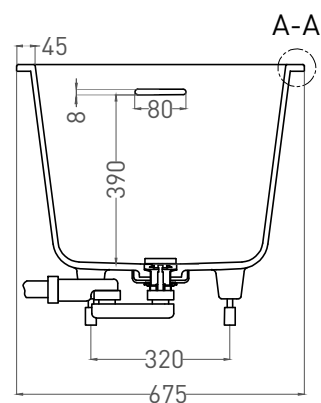

ORNELLA KIT 170x75

ВАННА ВСТРАИВАЕМАЯ МОДИФИКАЦИЯ OVAL

Дизайн: Salini SRL

salini
L'ANIMA DELL'ACQUA

Размеры: 1630 x 675 x 590 / 610 мм

Вес нетто / брутто: 60 / 111 кг

Объем до перелива: 240 л

Глубина до перелива: 390 мм

Материал: S-Stone

Покрытие: матовое

Цвет: RAL / белый

Комплектация: интегрированный слив-перелив, сифон, донный клапан Click-Clack в цвет изделия с логотипом Salini, регулируемые ножки до 2 см

Требуемый смеситель: настенный / напольный

Гарантия: 10 лет

Производство: Италия / Россия

Salini SRL

20122 Italia, Milano, Largo Ildefonso Schuster, 1

info@salini-srl.com

www.salini-srl.com

© Salini SRL - All rights reserved

Все права защищены. Несанкционированное копирование, публикация, полное или частичное воспроизведение запрещены.