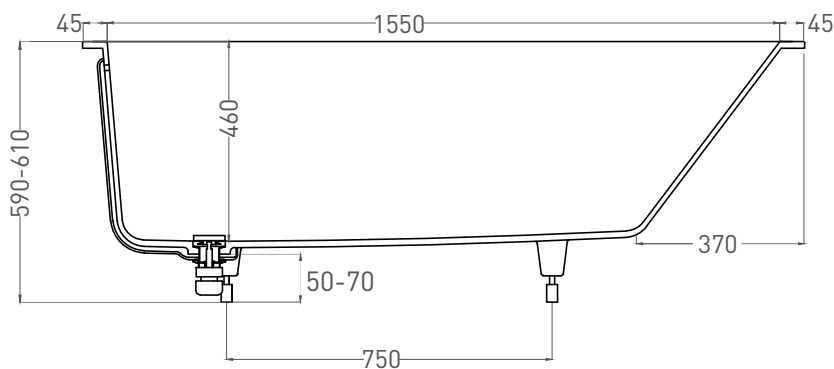

ORNELLA KIT 170x75

ВАННА ВСТРАИВАЕМАЯ МОДИФИКАЦИЯ OVAL

Дизайн: Salini SRL

salini
L'ANIMA DELL'ACQUA

Размеры: 1640 x 680 x 590 / 610 мм

Вес нетто / брутто: 75 / 126 кг

Объём до перелива: 240 л

Глубина до перелива: 390 мм

Материал: S-Sense

Покрытие: глянцевое / матовое

Цвет: RAL / белый

Комплектация: интегрированный слив-перелив, сифон, донный клапан Click-Clack в цвет изделия с логотипом Salini, регулируемые ножки до 2 см

Требуемый смеситель: настенный / напольный

Гарантия: 10 лет

Salini SRL

20122 Italia, Milano, Largo Ildefonso Schuster, 1

info@salini-srl.com

www.salini-srl.com

© Salini SRL - All rights reserved

Все права защищены. Несанкционированное копирование, публикация, полное или частичное воспроизведение запрещены.