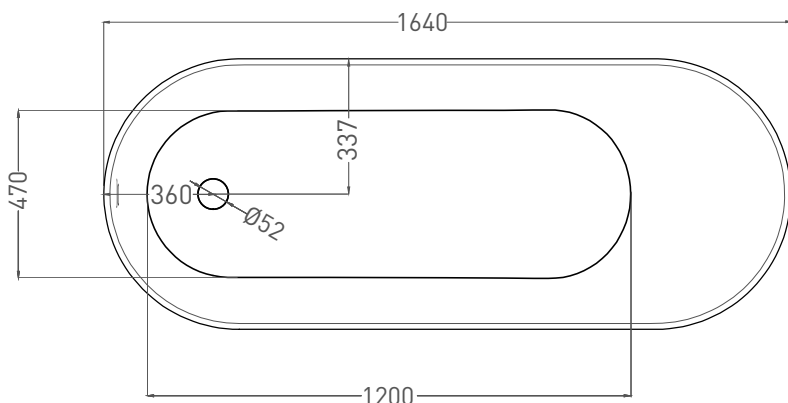

ORNELLA KIT 170x75

ВАННА ВСТРАИВАЕМАЯ МОДИФИКАЦИЯ OVAL

Дизайн: Salini SRL

salini
L'ANIMA DELL'ACQUA

Размеры: 1640 x 680 x 590 / 610 мм

Вес нетто / брутто: 75 / 126 кг

Объём до перелива: 240 л

Глубина до перелива: 390 мм

Материал: S-Sense

Покрытие: глянцевое / матовое

Цвет: RAL / белый

Комплектация: интегрированный слив-перелив, сифон, донный клапан Click-Clack в цвет изделия с логотипом Salini, регулируемые ножки до 2 см

Требуемый смеситель: настенный / напольный

Гарантия: 10 лет

Salini SRL

20122 Italia, Milano, Largo Ildefonso Schuster, 1

info@salini-srl.com

www.salini-srl.com

© Salini SRL - All rights reserved

Все права защищены. Несанкционированное копирование, публикация, полное или частичное воспроизведение запрещены.