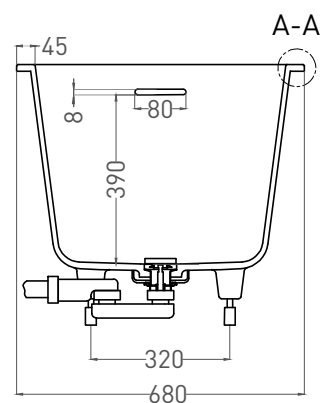

ORNELLA KIT 170x75

ВАННА ВСТРАИВАЕМАЯ МОДИФИКАЦИЯ OVAL

Дизайн: Salini SRL

salini
L'ANIMA DELL'ACQUA

Размеры: 1640 x 680 x 590 / 610 мм

Вес нетто / брутто: 75 / 126 кг

Объём до перелива: 240 л

Глубина до перелива: 390 мм

Материал: S-Sense

Покрытие: глянцевое / матовое

Цвет: RAL / белый

Комплектация: интегрированный слив-перелив, сифон, донный клапан Click-Clack в цвет изделия с логотипом Salini, регулируемые ножки до 2 см

Требуемый смеситель: настенный / напольный

Гарантия: 10 лет

Salini SRL

20122 Italia, Milano, Largo Ildefonso Schuster, 1

info@salini-srl.com

www.salini-srl.com

© Salini SRL - All rights reserved

Все права защищены. Несанкционированное копирование, публикация, полное или частичное воспроизведение запрещены.