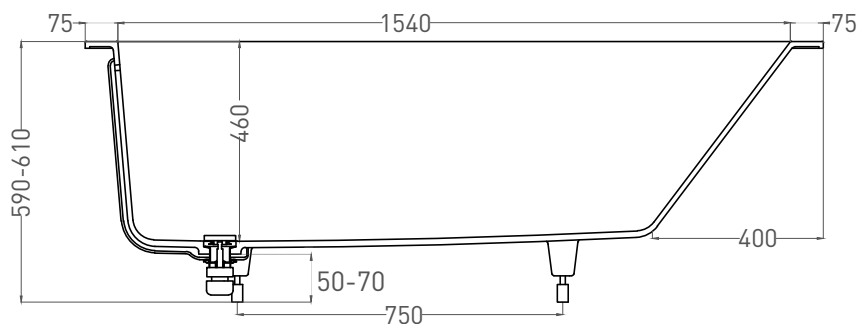

ORNELLA KIT 170x75

ВАННА ВСТРАИВАЕМАЯ 102421M

Дизайн: Salini SRL

salini
L'ANIMA DELL'ACQUA

Размеры: 1690 x 745 x 590 / 610 мм

Вес нетто / брутто: 60 / 111 кг

Объём до перелива: 240 л

Глубина до перелива: 390 мм

Материал: S-Stone

Покрытие: матовое

Цвет: RAL / белый

Комплектация: интегрированный слив-перелив, сифон, донный клапан Click-Clack в цвет изделия с логотипом Salini, регулируемые ножки до 2 см

Требуемый смеситель: настенный / напольный

Гарантия: 10 лет

Производство: Италия / Россия

Salini SRL

20122 Italia, Milano, Largo Ildefonso Schuster, 1

info@salini-srl.com

www.salini-srl.com

© Salini SRL - All rights reserved

Все права защищены. Несанкционированное копирование, публикация, полное или частичное воспроизведение запрещены.